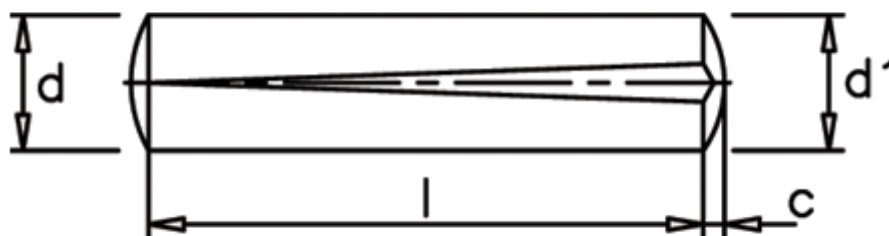

Varenummer: 08015137  
Beskrivelse: KLEE Kærvstift S1 12x50  
Stål

## Mål

---

c	= -
d	= 12.0
d1	= 12.40
Længde	= 50